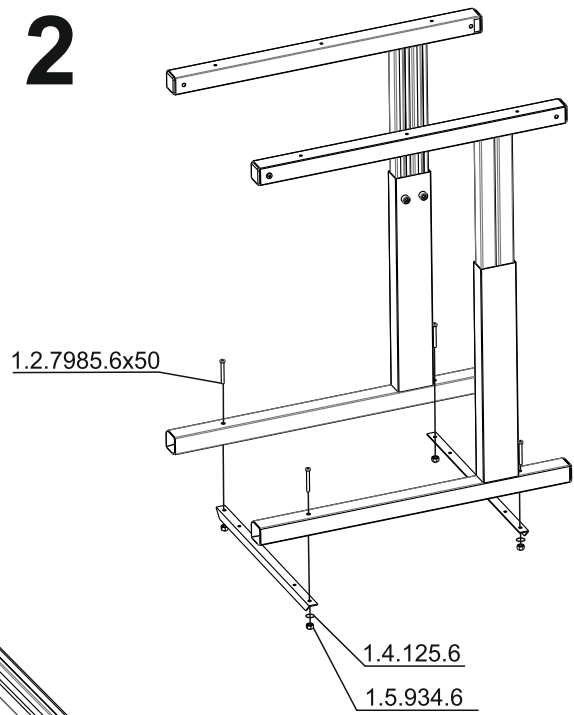

VIKING

8x 1.6.4.1x10AЛ АЛ	8x 1.1.912.10x20	8x 1.2.7985.6x50	8x 1.5.934.6	8x 1.4.125.6	8x 2.1.6.40x40
6x 1.3.15.5x60	4x 1.3.8.4x16	2x 2.2.1S if ESD 2.2.5S	2x 2.2.2 if ESD 2.2.6	1x 3.1.1.1	2x 1.3.14.5x50
1x 1.1.603.5x35 if ESD	1x 1.1.603.6x70 if ESD	1x 1.5.934.6 if ESD	1x 1.5.934.5 if ESD	1x 1.4.125.6 if ESD	1x 1.4.125.5 if ESD

1

2

3

4

5

6

7