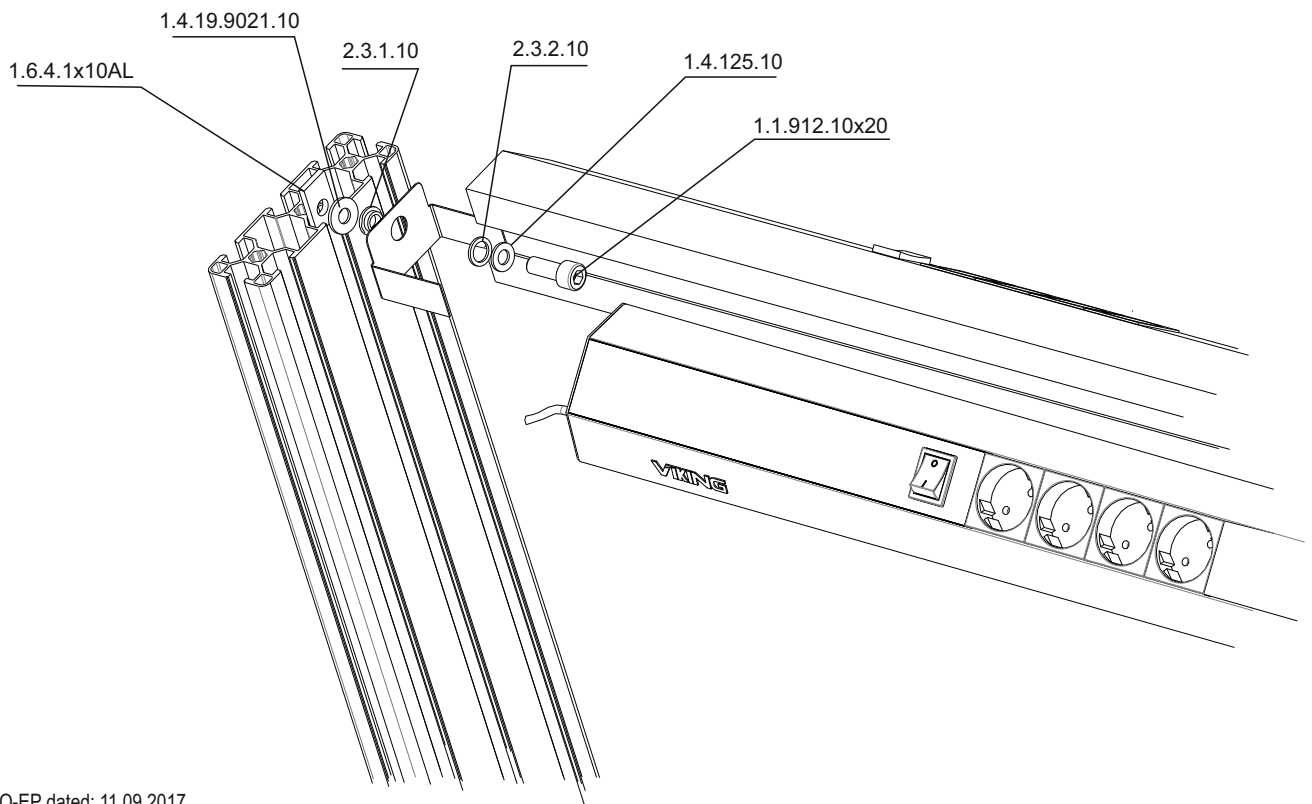

VIKING

1x

AL(F)-EPA-XX.01.00

1x

AL(F)-EPA-XX.01.00-01

<p>2x</p> <p>ALF-O-EPA-15.00.01</p> 	<p>2x</p> <p>1.6.4.1x10AL</p> <p>AL</p> 	<p>2x</p> <p>1.1.912.10x20</p> 	<p>2x</p> <p>2.3.1.10</p> 	<p>2x</p> <p>2.3.2.10</p> 	<p>2x</p> <p>1.4.125.10</p> 	<p>2x</p> <p>1.4.19.9021.10</p> 
--	--	---	--	--	--	--

1.

4.

2.

5.

3.