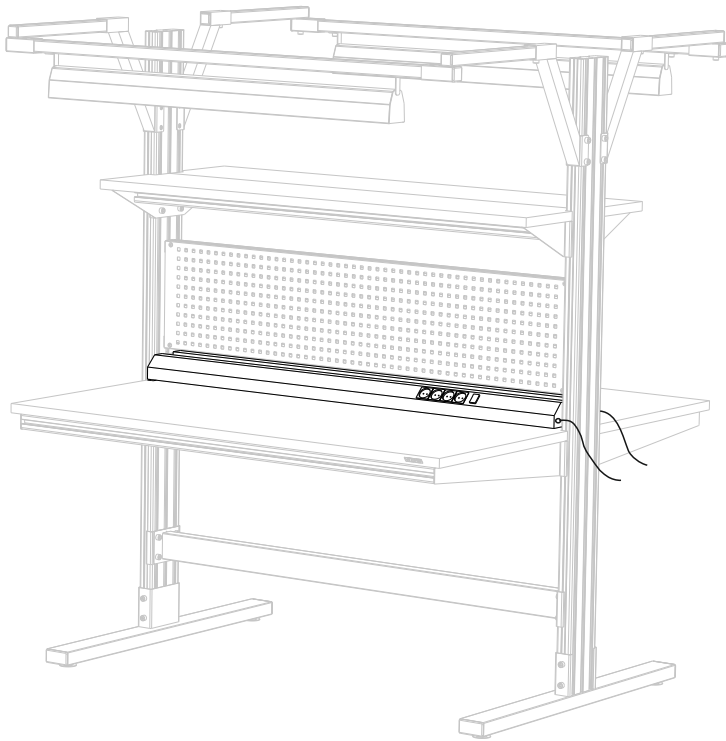

VIKING

1x

AL(F)-EPA-XX.01.00

1x

AL(F)-EPA-XX.01.00-01

<p>2x</p> <p>ALF-O-EPA-15.00.01</p> 	<p>2x</p> <p>1.6.4.1x10AL</p> <p>AL</p> 	<p>2x</p> <p>1.1.912.10x20</p> 	<p>2x</p> <p>2.3.1.10</p> 	<p>2x</p> <p>2.3.2.10</p> 	<p>2x</p> <p>1.4.125.10</p> 	<p>2x</p> <p>1.4.19.9021.10</p> 
--	--	---	--	--	--	--

1.

4.

2.

5.

3.