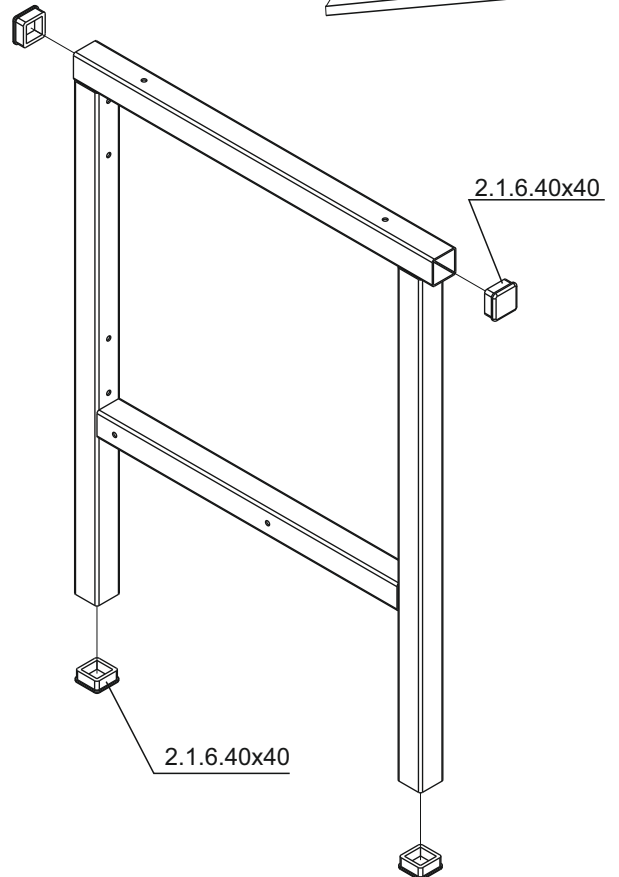

VIKING

2x 1.2.7985.6x16	2x 1.2.7985.6x50/60	4x 1.5.934.6	4x 1.4.125.6	4x 2.1.6.40x40

4x 1.3.7981.4.2x16	2x 1.3.14.5x50

1x

VR-XXD-00.01

1x

VR-15D.01.00

1x

VR-XX-XX.00-X

1x

TMB-01 / TMB-02
DR-03 / DR-05

4x 1.2.965.6x16	2x 1.2.965.6x60	6x 1.4.125.6	6x 1.5.934.6

1