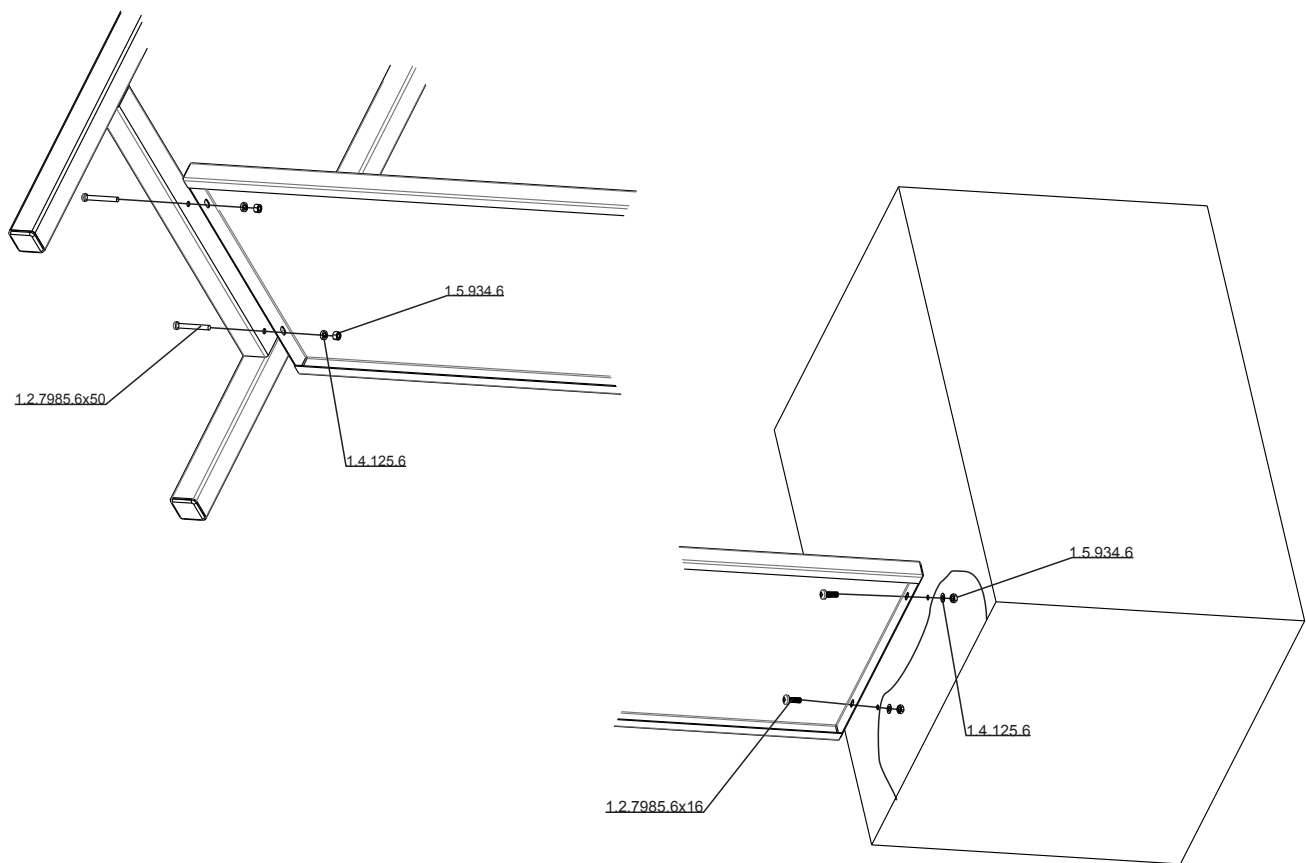

VIKING

1x

BP-XXД-00.01

1x

BP-XXД.01.00

1x

ТМБ-02 / ДР

2x 1.2.7985.6x16 	2x 1.2.7985.6x50 	4x 1.5.934.6 	4x 1.4.125.6 	4x 2.1.6.40x40
-------------------------	-------------------------	---------------------	---------------------	-----------------------

var4

1x

CP.XX.00.05.00

4x 1.2.965.6x16 	2x 1.2.965.6x60 	6x 1.4.125.6 	6x 1.5.934.6
------------------------	------------------------	---------------------	---------------------

var1

var2

var3

4x 1.3.7981.4,2x16 	2x 1.3.6.5x55
---------------------------	----------------------

1

2

3

4