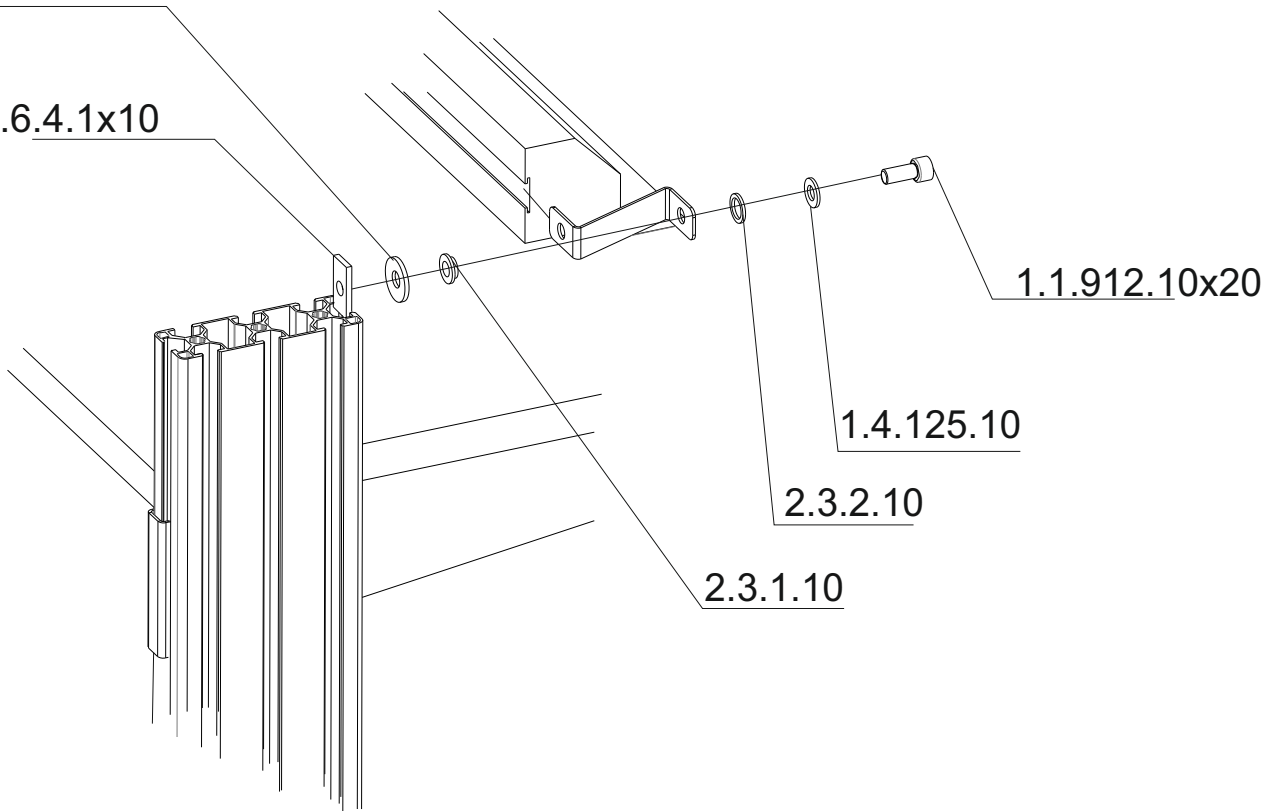

VIKING

1x

ALF-EPA.XX.01.00

2x

ALF-EPA.XX.00.01

<p>2x</p> <p>1.6.4.1x10</p> 	<p>2x</p> <p>1.1.912.10x20</p> 	<p>2x</p> <p>2.3.1.10</p> 	<p>2x</p> <p>2.3.2.10</p> 	<p>2x</p> <p>1.4.125.10</p> 	<p>2x</p> <p>1.4.19.9021.10</p> 
---	--	--	--	--	--

1.4.19.9021.10

1.6.4.1x10

1.1.912.10x20

1.4.125.10

2.3.2.10

2.3.1.10

1.

4.