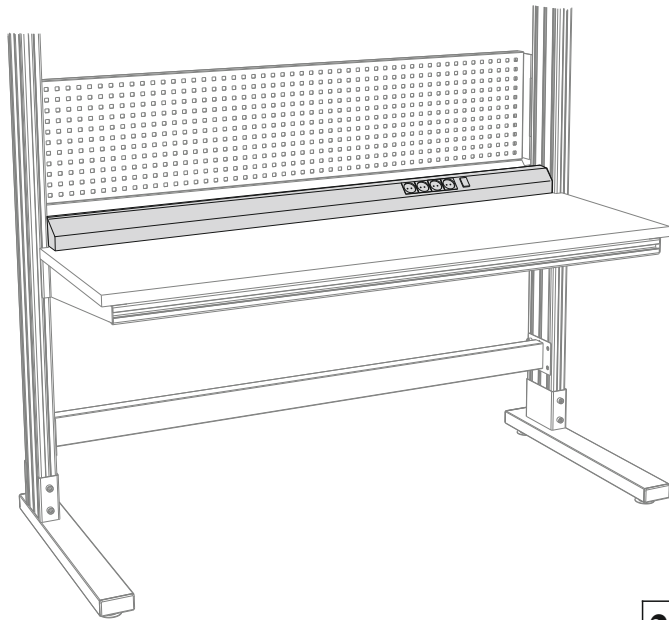

VIKING

1x

ALF-EPA.XX.01.00

2x

ALF-EPA.XX.00.01

<p>2x</p> <p>1.6.4.1x10</p> 	<p>2x</p> <p>1.1.912.10x20</p> 	<p>2x</p> <p>2.3.1.10</p> 	<p>2x</p> <p>2.3.2.10</p> 	<p>2x</p> <p>1.4.125.10</p> 	<p>2x</p> <p>1.4.19.9021.10</p> 
---	--	--	--	--	--

1.4.19.9021.10

1.6.4.1x10

1.1.912.10x20

1.4.125.10

2.3.2.10

2.3.1.10

1.

4.