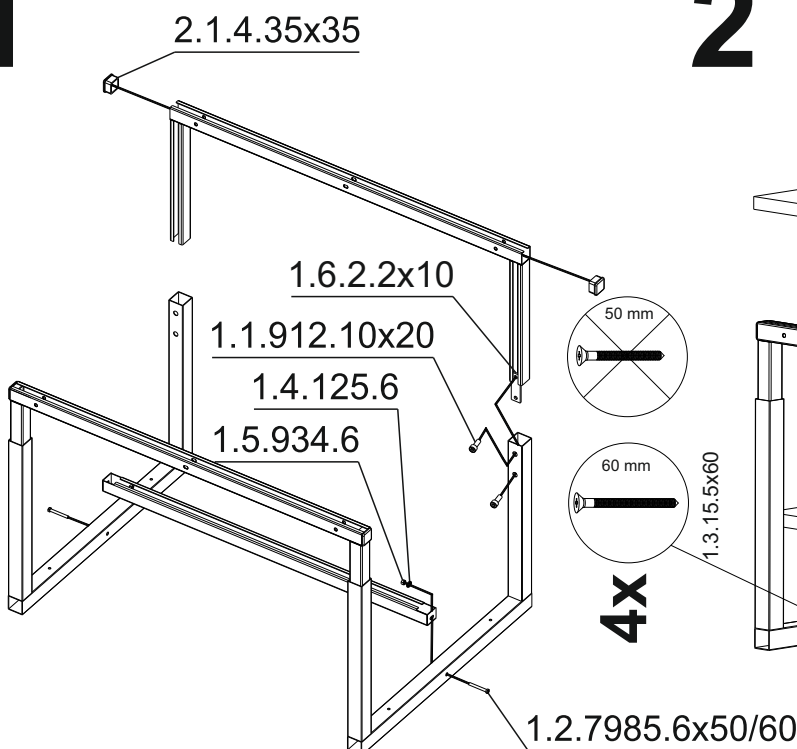

VIKING

2x

PS.15.01.00.00

2x

SR-10 LAB 01.00.00

1x

PS.10.00.00.01

<p>12x</p> <p>1.1.4.912.10x20</p>	<p>9x</p> <p>1.3.14.5x50</p>	<p>2x</p> <p>1.2.19.7985.6x50/60</p>	<p>4x</p> <p>1.3.15.5x60</p>	<p>1x</p> <p>3.1.1.8x8</p>
<p>4x</p> <p>1.6.1.2x10</p>	<p>4x</p> <p>1.6.2.2x10</p>	<p>12x</p> <p>2.1.30.D8</p> <p>W</p>	<p>4x</p> <p>2.1.4.35x35</p>	<p>4x</p> <p>2.1.6.40x40</p>
<p>2x</p> <p>1.5.5.934.6</p>	<p>2x</p> <p>1.4.7.125.6</p>	<p>2x</p> <p>2.2.2</p>	<p>2x</p> <p>2.2.1S</p>	

1x

PS-10 LAB 00.01.00

1x

PS-10 LAB 00.02.00

1

2

3